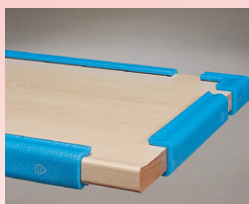

פרופי-פאק U

פרופי-פאק U מיועד להגנה על לוחות של שולחנות או שיש. נמצא במלאי בשלוש מידות 40 ו-18 מ"מ (רוחב כניסה) רצוי לבדוק עם דוגמאות את המידה הרצויה. המחיר הנקוב הוא מחיר למטר רץ. כמות המינימום למכירה 100 מטר רץ (פחות מקרטון).