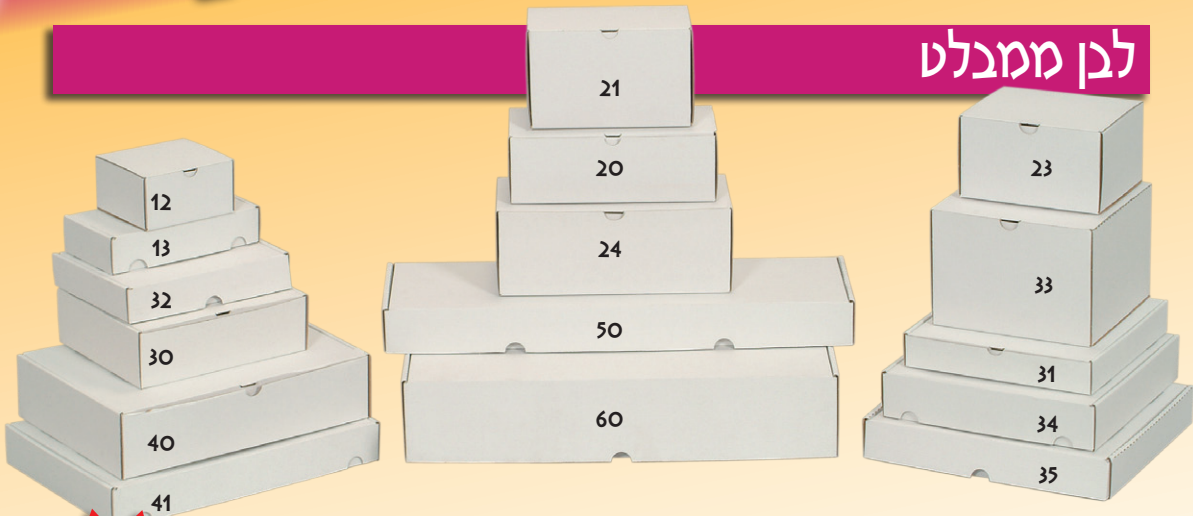

לבן ממבלט

קופסאות
ממבלט יפות
יותר ונוחות יותר
לשימוש

קופסאות קרטון מיוצרות במבלט לסגירה ללא צורך בסרט הדבקה. אנו כבר השקענו במבלט המתאים, לכם נותר רק להזמין את הקרטון המתאים לפי דרישתכם. הקופסאות ארוזות בחבילות של 25 יחידות.

המידות פנימיות במ"מ - המחיר לקופסא ב"ש - כמות בהזמנה						קרטון E-FLUT לבן גובה x רוחב x אורך	מק"ט
500+	225+	-100 224	25-75	1-24			
פנה אלינו	2.60	2.90	3.10	3.40	110 x 90 x 33	K-SMW0005-0	
	2.93	3.32	3.51	3.90	90 x 90 x 40	K-SMW0006-0	
	3.20	3.70	3.90	4.30	103 x 57 x 55	K-SMW0007-0	
	3.50	4.00	4.20	4.70	120 x 70 x 40	K-SMW0008-0	
	4.40	4.90	5.20	5.80	122 x 92 x 44	K-SMW0009-0	
	5.00	5.70	6.00	6.70	120 x 110 x 65	K-SMW0010-0	
	4.50	5.10	5.40	6.00	170 x 100 x 55	K-SMW0011-0	
	6.15	6.97	7.38	8.20	165 x 160 x 65	K-SMW0012-0	
	5.18	5.87	6.21	6.90	200 x 105 x 45	K-SMW0013-0	
	5.55	6.29	6.66	7.40	240 x 115 x 85	K-SMW0020-0	
	5.55	6.29	6.66	7.40	190 x 110 x 120	K-SMW0021-0	
	5.18	5.87	6.21	6.90	225 x 160 x 40	K-SMW0022-0	
	6.75	7.65	8.10	9.00	145 x 174 x 103	K-SMW0023-0	
	7.28	8.25	8.73	9.70	280 x 135 x 110	K-SMW0024-0	
	6.83	7.74	8.19	9.10	230 x 185 x 75	K-SMW0030-0	
	6.30	7.14	7.56	8.40	240 x 240 x 40	K-SMW0031-0	
	6.75	7.65	8.10	9.00	262 x 152 x 65	K-SMW0032-0	
	8.78	9.95	10.53	11.70	200 x 200 x 160	K-SMW0033-0	
	8.93	10.12	10.71	11.90	270 x 270 x 58	K-SMW0034-0	
	9.15	10.37	10.98	12.20	310 x 270 x 50	K-SMW0035-0	
9.60	10.88	11.52	12.80	350 x 240 x 80	K-SMW0040-0		
9.75	11.05	11.70	13.00	372 x 252 x 50	K-SMW0041-0		
7.95	9.01	9.54	10.60	570 x 165 x 55	K-SMW0050-0		
15.75	17.85	18.90	21.00	520 x 310 x 105	K-SMW0060-0		