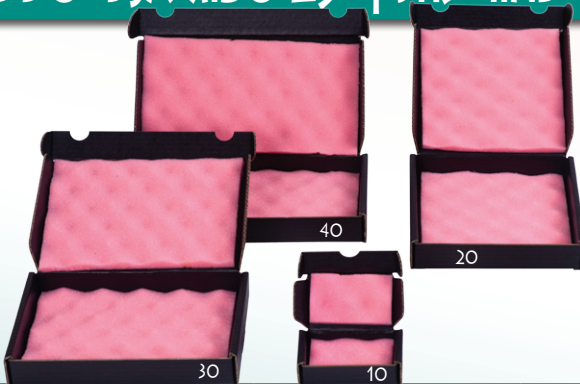

קרטון שחור מזליך עם ספוג אנטי סטטי

הקרטון השחור מיועד למוצרים רגישים במיוחד לחשמל סטטי והמוליכות פורקת את המטען החשמלי הנוצר. במלאי 4 מידות מארזים לבחירתכם.

המידות במ"מ - המחיר לקרטון בש"ח - כמות קרטונים בהזמנה

מק"ט	קרטון שחור עם ספוג במידה	1-25	26-49	50-99	100+
K-NFBLK010-0	120x70x30	4.60	4.37	4.14	3.68
K-NFBLK020-0	200x200x40	16.20	15.39	14.58	12.96
K-NFBLK030-0	300x160x40	19.70	18.72	17.73	15.76
K-NFBLK040-0	400x200x40	23.20	22.04	20.88	18.56