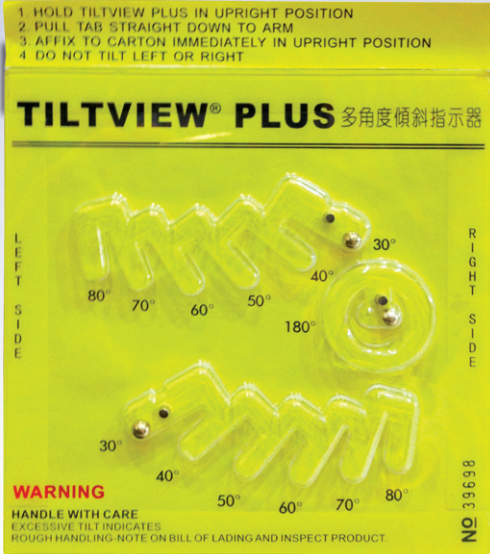

סימון אריזה

מדבקות שוקים

המחיר למדבקה בש"ח - כמות חבילות בהזמנה				
מק"ט	תאור המוצר	1	2-6	7+
L-SHY0000-0	מדבקות שוקים צהוב 65- (25g)	15.90	14.31	11.15
L-SHR0000-0	מדבקות שוקים אדום 47- (50g)	15.90	14.31	11.15
L-SHO0000-0	מדבקות שוקים כתום 35- (75g)	15.90	14.31	11.15
L-SHG0000-0	מדבקות שוקים ירוק 30- (100g)	15.90	14.31	11.15

מדבקות המסמנות אם עברה על האריזה רמת הלק מסוימת בעת המשלוח. השימוש במדבקות גורם למובילים להיזהר יותר בטיפול במוצריך וכן מעקב על העובר על מוצריך במשלוח. בחבילה 50 מדבקות.

מסמן היפוך רב זוויתי

מדבקות מסמן היפוך רב זוויתי, מדבקה מיוחדת הכוללת בתוכה שלושה מדדים: אינדיקציה לטלטול המוצר לכיוון שמאל אינדיקציה לטלטול המוצר לכיוון ימין ואינדיקציה להיפוך המוצר. טווח פעילות מדבקה מ 30 ועד 80 מעלות. מידות המדבקה 11.6 x 11.6 ס"מ. בחבילה 50 מדבקות.

המחיר למדבקה בש"ח - כמות חבילות בהזמנה				
מק"ט	תאור המוצר	1	2-6	7+
L-TWP0000-0	מסמן היפוך רב זוויתי	18.00	16.20	14.40

מדבקות מסמן היפוך

מדבקה מיוחדת המודיעה אם הועמדה האריזה הפוכה במהלך ההובלה בניגוד להוראות המשלוח. אם הופכים את האריזה לאחר שליפת הניצרה במדבקה, סימון בולט יעיד על כך. בחבילה 100 מדבקות.